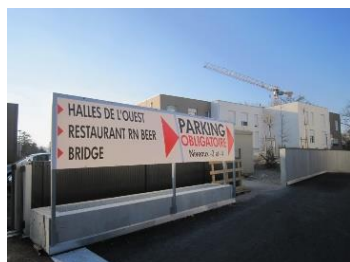

✓ Venir en bus TCL

Ligne 5 depuis Valmy

Ligne 86 depuis Gorge du Loup

Arrêt : Les Halles 102-104

✓ Pour accéder à nos locaux à pied :

Entrez dans le bâtiment des Halles de l'Ouest

Dirigez-vous vers le fond des Halles, et passez la porte située vers les magasins Dufoux (chocolats) et Bouillet (pâtisserie) pour accéder aux ascenseurs

Le dimanche, les Halles sont fermées et vous devrez passer par l'arrière du bâtiment (vers un grand bac poubelles). La porte d'entrée se trouve avant l'escalier de secours et le **code d'accès** est le : **1769**