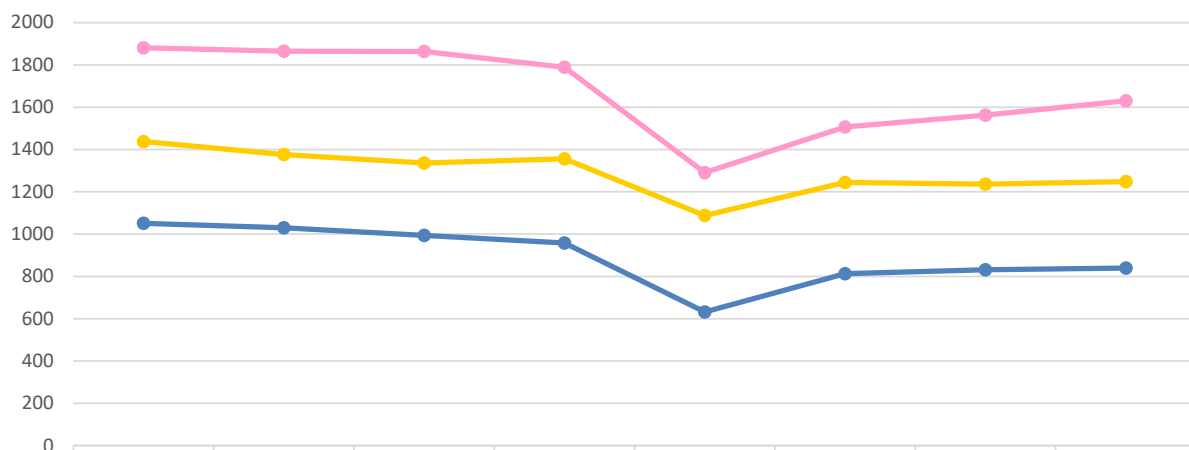

AU TOTAL POUR LE COMITE PAR TYPES DE LICENCES

	2023	2024			2023	2024		
Scolaire/Primaire	107	143	34%	+ "scolaires" non licenciés				
Cadet	9	13	44%					
Junior	4	4	0%					
Adulte	409	386	-6%		424	732		
Senior	3102	3219	4%					
<i>dont 1ère licence et gratuite :</i>								
	300	400	33%					
TOTAL	3631	3765	3,69%	TOTAL	4055	4497	10,90%	

Effectifs licenciés par Districts